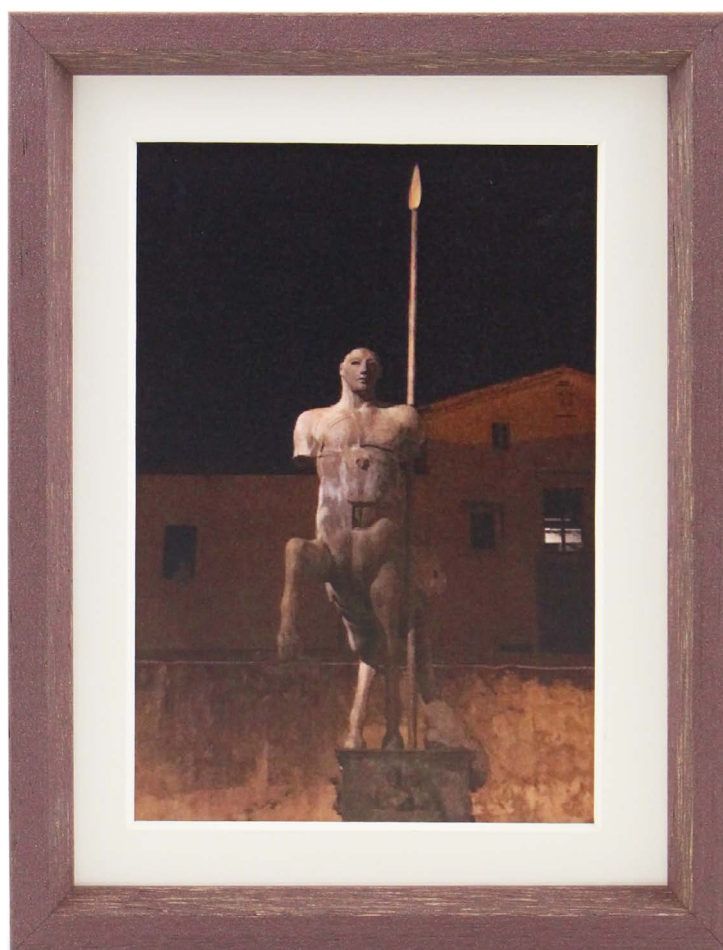

ESSENZIALE

EURO
BAGUETTES

25/09/2020 - FR

NOM	ESSENZIALE	ESSENZIALE
SERIE	786**	787**
LARGEUR	15 MM	20 MM
HAUTEUR	20 MM	33 MM
PROFONDEUR FEUILLURE	6 MM	6 MM
HAUTEUR FEUILLURE	12 MM	25 MM
PROFIL	PLAT INCLINÉ	PLAT INCLINÉ
BOIS	ABETE	ABETE
LONGUEUR	3 M	3 M
CONDITIONNEMENT	4	2
PROFIL		