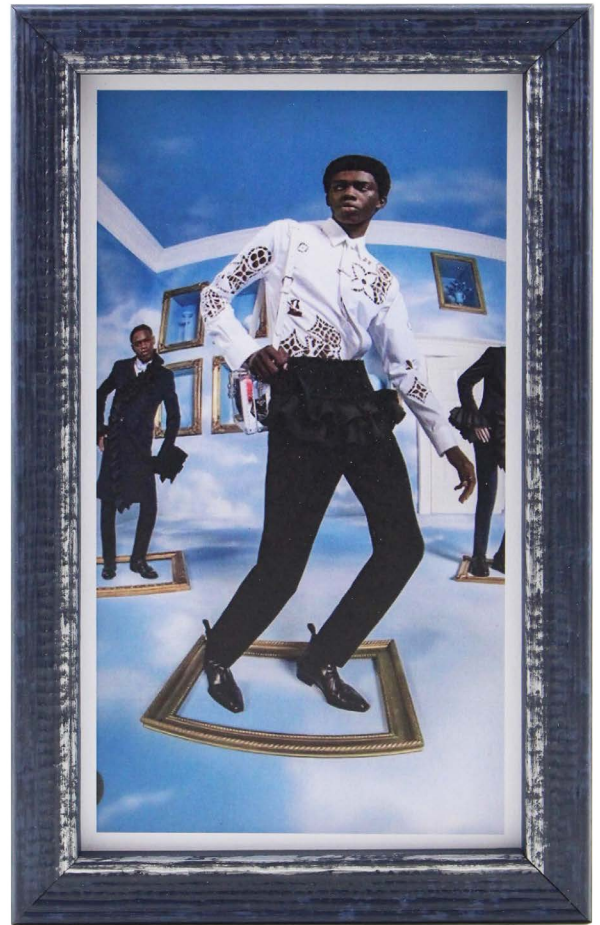

# GUSTO

**EURO**  
**BAGUETTES**  
05/11/2020 - FR

NOM	GUSTO
SERIE	788**
LARGEUR	19 MM
HAUTEUR	33 MM
PROFONDEUR FEUILLURE	6 MM
HAUTEUR FEUILLURE	27 MM
PROFIL	PLAT
BOIS	ABETE
LONGUEUR	3 M
CONDITIONNEMENT	2
PROFIL	

# GUSTO

LONGUEUR CONDITIONNEMENT	COULEUR	REF.
788** Longueur: 3 M Conditionnement: 2	 BLANC/ARGENT	78815
	 BLEU/ARGENT	78821
	 BRUN/OR	78836
	 VIOLET/OR	78841
	 EBENE/ARGENT	78842
	 GRIS/ARGENT	78846