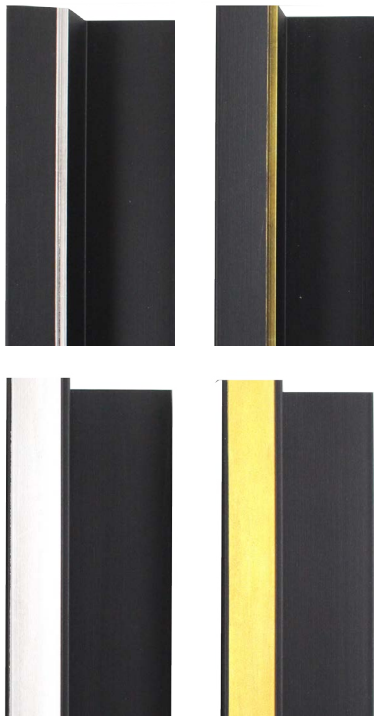

LOUVRE

EURO
BAGUETTES
04/01/2021 - FR

LOUVRE

NOM	LOUVRE
SERIE	790**
LARGEUR	15 MM
HAUTEUR	22 MM
PROFONDEUR FEUILLURE	7 MM
HAUTEUR FEUILLURE	15 MM
PROFIL	INCLINÉ
BOIS	ABETE
LONGUEUR	3 M
CONDITIONNEMENT	4
PROFIL	

LONGUEUR CONDITIONNEMENT	COULEUR	REF.
790** Longueur: 3 M Conditionnement: 4	 NOIR/LIGNE ARGENTÉ	79011
	 NOIR/LIGNE DORÉ	79012
	 NOIR/OR	79082
	 NOIR/ARGENT	79087

LOUVRE

	NOM	LOUVRE
	SERIE	791**
	LARGEUR	23 MM
	HAUTEUR	40 MM
	PROFONDEUR FEUILLURE	7 MM
	HAUTEUR FEUILLURE	30 MM
	PROFIL	INCLINÉ
	BOIS	ABETE
	LONGUEUR	3 M
	CONDITIONNEMENT	2
PROFIL		

LONGUEUR CONDITIONNEMENT	COULEUR	REF.
791** Longueur: 3 M Conditionnement: 2	 NOIR/LIGNE ARGENTÉ	79111
	 NOIR/LIGNE DORÉ	79112
	 NOIR/OR	79182
	 NOIR/ARGENT	79187

LOUVRE

NOM	LOUVRE
SERIE	792**
LARGEUR	60 MM
HAUTEUR	40 MM
PROFONDEUR FEUILLURE	37 MM
HAUTEUR FEUILLURE	24 MM
PROFIL	CAISSE AMERICAINE
BOIS	ABETE
LONGUEUR	3 M
CONDITIONNEMENT	2
PROFIL	

LONGUEUR CONDITIONNEMENT	COULEUR	REF.
792** Longueur: 3 M Conditionnement: 2	 NOIR/LIGNE ARGENTÉ	79211
	 NOIR/LIGNE DORÉ	79212
	 NOIR/OR	79282
	 NOIR/ARGENT	79287